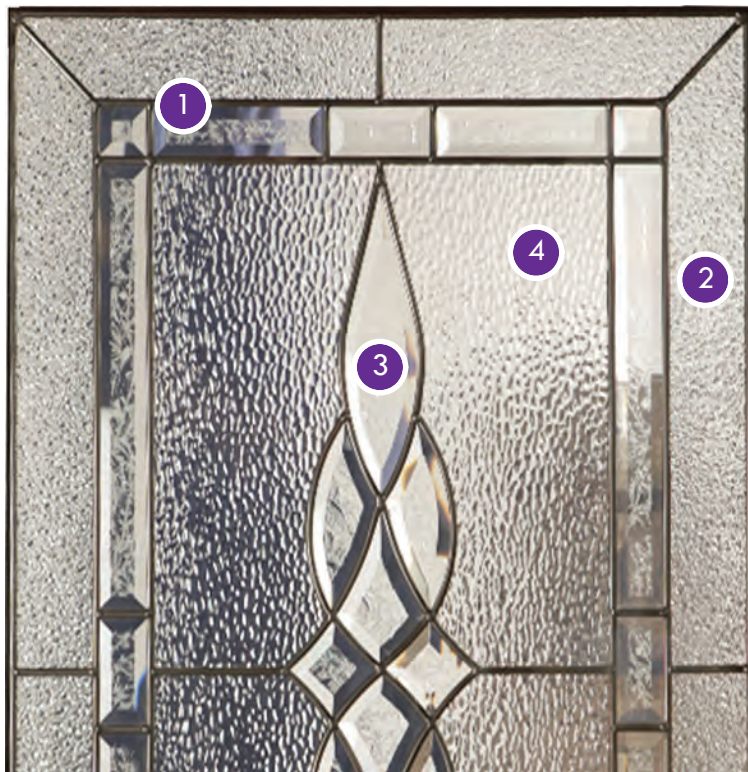

Dolce Vita!

Florence Glass Specifications

- 1 PATINA CAMING
- 2 SPARKOLITE
- 3 GLUE CHIP BEVEL
- 4 HAMMERED

privacy level

FL
FL2264 | FL764

LIN
FL764

2P
FL764 | FL2248 | FL2248 | FL764

FLORENCE